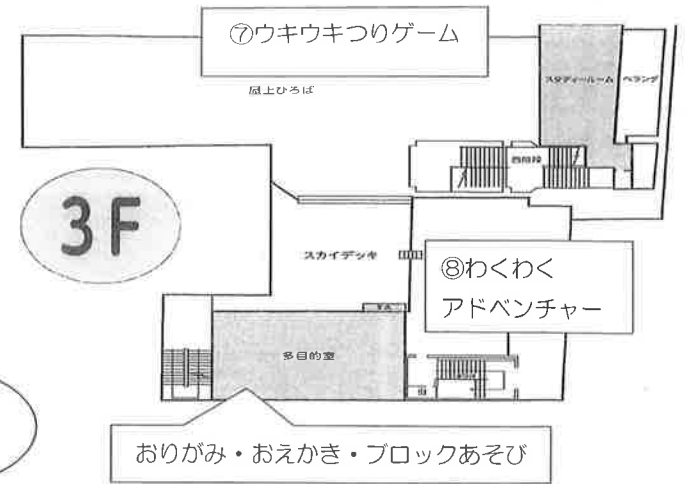

出入りは
園庭門のみです

おかねのみでかうお店
みたらしだんご
児童クラブショップ

- ①あめつかみどり
- ②わたがし
- ③ジュース
- ④園児おみやげパン
- ⑤ゲーム
- ⑥ファンタジー館
- ⑦ウキウキつりゲーム
- ⑧わくわくアドベンチャー
- ⑨フライドポテト

ステージプログラム
児童クラブの出番です😊

じゃんけん大会は
ごうか賞品、おたのしみ！

舞台（園庭）タイムテーブル予定			
9:00	開始の挨拶	10:45	トーチ2
9:30	お店 open	11:00	じゃんけん大会
9:45	トーチ1	11:15	ダンス2
10:00	やってみよう！ 棒回し	11:30	お店 close
10:15	ダンス1	12:00	完全撤収
10:30	鬼滅ダンス		