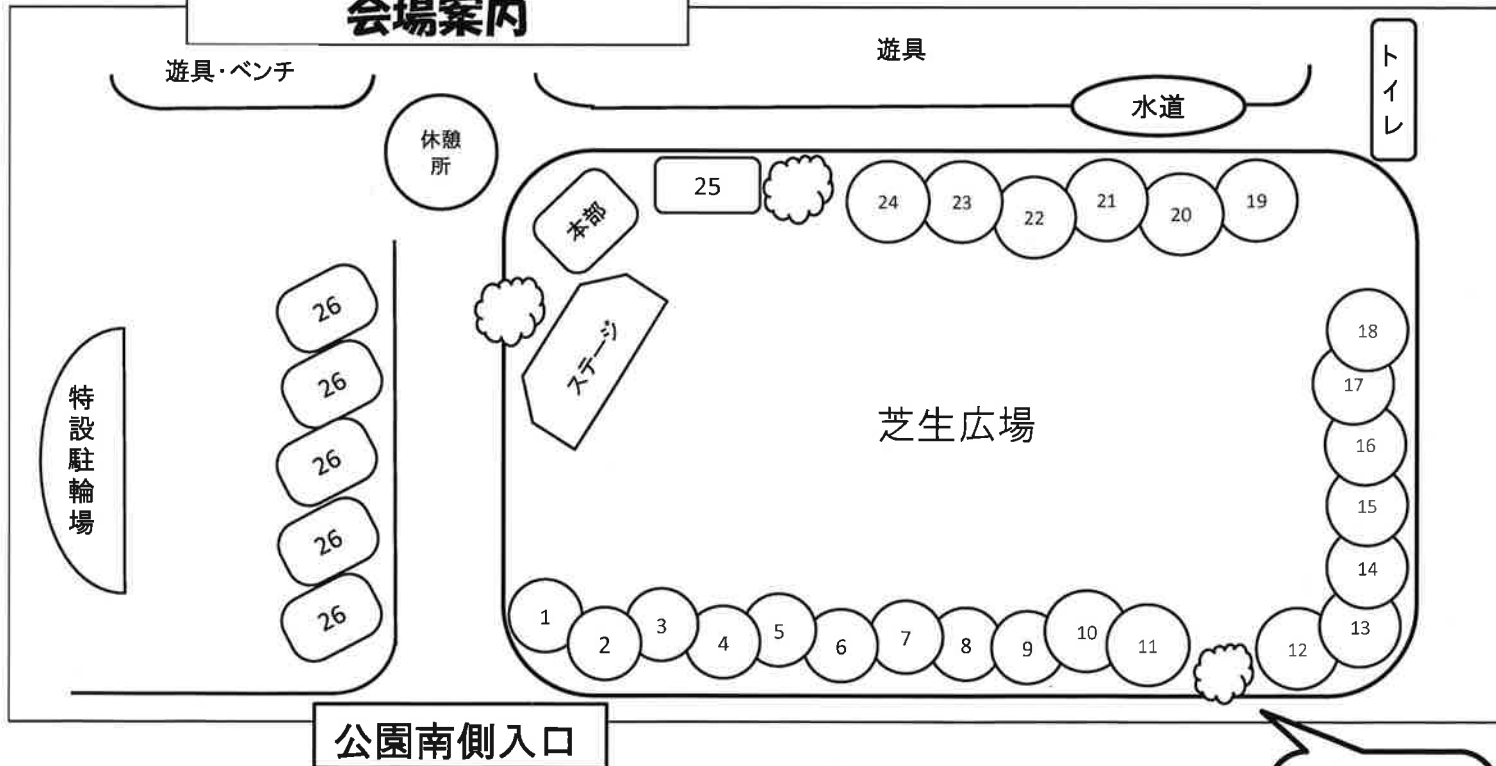

むろ ☺ しおたスマイルフェスティバルへみんなで行こう！

実は、素敵なお店がいっぱい！牟呂・汐田をワクワクする街に！
みんなの住む地域には、たくさんのお店やならいごとの教室があります。
行ったことのないお店、知らなかった教室などを知って、みんなに活用してほしい！
そんな気持ちで「1日限りの商店街」を、東脇公園(宇宙公園)で開催します。
それが…

むろ ☺ しおたスマイルフェスティバル！！

出店店舗情報					
体験			飲食		
1	Liveフィットネス	身体が楽になる！フィットネス体験	14	芳賀建工・おかしの家	お菓子
2	大河工務店	工務店と図画工作教室の夢コラボ オリジナル黒板を作ろう！	15	小林米穀	白米販売1kg計り当てゲーム ～すくって計って大当たり！～
3	こどものアトリエぱびえ				
4	カイロプラクティックしもん	カイロプラクティック施術体験	16	楽升	海苔販売・天ぷらそば(冷)
5	清泉会	年賀状制作 古代文字をメタリック墨汁で書こう！	17	三ツ葉	赤飯・黒糖饅頭・生クリームどら焼き
6	Rinの森	タロット占い	18	福蘭	中華屋さんの 美味しいタルタル唐揚げ
7	Mフラワー	フラワークリップ・フラワーボールペン	19	魚雅	自家製さつま揚げ・漁師汁
販売			20	夏目商店	鰻蒲焼・うなむす・ミニうな丼
8	こものやさん	ハンドメイド雑貨 簡単ワークショップ	21	肉の三河屋	炙り厚切りベーコン フランクソーセージ
9	アイルズバルーン	バルーン販売	22	牟呂カフェ	鉄板焼きナポリタン
飲食			23	香蛸	たこ焼き・たいやき・みたらし団子
10	森田屋	クラフトビール・ワイン・ラムネ	24	CRAB5	クラムチャウダー
11	マムズブレッド	パン	その他		
12	メイシーカフェ	ロコモコ丼・焼き菓子・コーヒー	25	サイクルショップ伊東	乗って体感！電動アシスト試乗会
13	安田穀粉	米粉販売 米粉で作ったクレープと三色団子	26	スマイル・ファーマーズ ・マーケット	攻めてる農家集団のイカした軽トラ市

会場案内

※駐車場、駐輪場について

お車でご来場の際は、豊橋農協牟呂支店駐車場をご利用下さい。(店舗側駐車場、砂利駐車場両方使用可)
台数に限りがありますので、お乗り合わせのご協力をお願い致します。
また、自転車でのご来場の際には、特設駐輪場を会場内に設けますのでご利用ください。

※公園内禁煙
※地区市民館
トイレ利用可

Facebookページ…牟呂・汐田スマイルフェスティバル

インスタグラムアカウント…smilefes

お問い合わせ…牟呂・汐田SmileClub ✉ smile-festival@outlook.jp