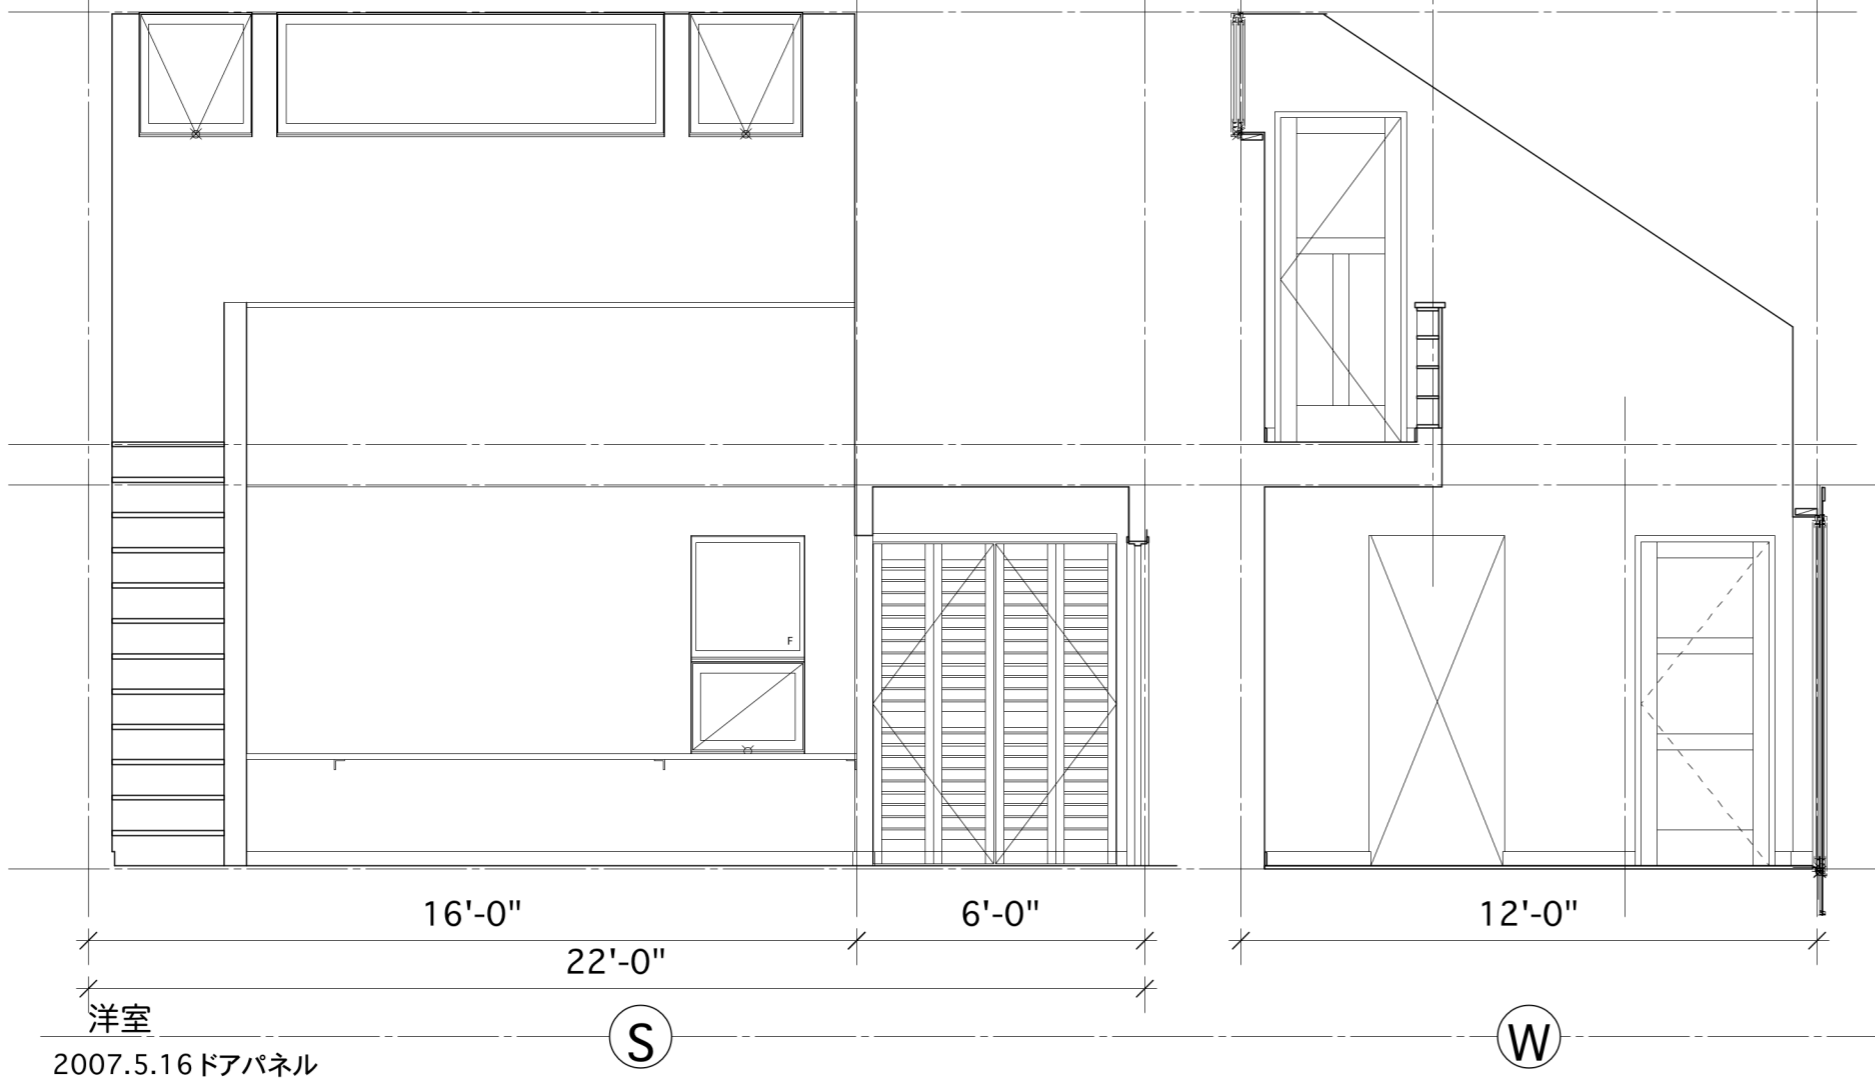

洋室	化粧室
天井：PB12.5 AEP	天井：PB12.5 AEP
廻縁：なし	廻縁：なし
壁：PB12.5 AEP	壁：PB12.5 AEP
巾木：3-1/2"x1/2"OP	巾木：3-1/2"x1/2"OP
床：Bruce CB	床：Bruce CB

070205 化粧室配置、洋室カウンタ

小池道男邸新築工事

展開図6
 縮尺 1/48

20

ASK Inc.
 phone: +81-53-453-0693
 fax: +81-53-458-2534
 e-mail: ask@tcp-ip.or.jp
 109-12 Motoshiro-cho Hamamatsu-shi, 430-0946 JAPAN