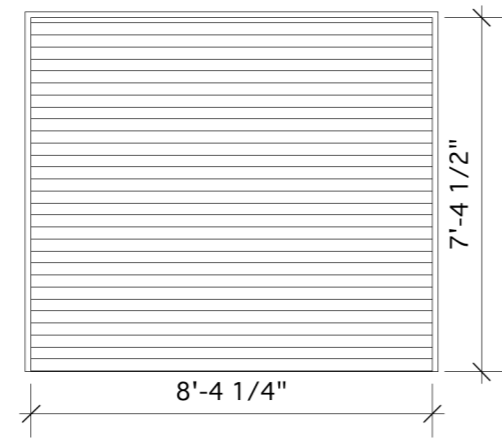

記号: AW15  
種別: 木/アルミ製トップライト  
ガラス: 透明ペア5-12-5

箇所: 母屋小屋裏 計6  
型番: VELUX VS304  
網戸、ロールブラインド共

記号: AS1  
種別: アルミスラット軽量シャッター

箇所: 車庫x1  
型番: 三和サンオートADまたは同等品

記号: AW17  
種別: はめ殺し窓  
ガラス: 透明ペア3-12-3

箇所: 玄関x1  
型番: TSF-03603巾ツメ