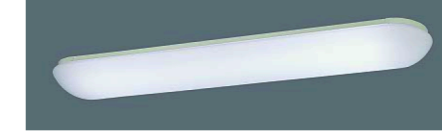

記号	品名	メーカー	型番	数量
A	IL100ブラケット	Seagull	4148_15	22
A2	手持ち			1
B	2-FL40下面解放埋め込み	松下	フリーF4380KLA	2
B2	2-FL40下面解放	松下	FSA42577A	5
C	2-FL40アクリルグローブ	松下	FSW42500Z	1
D	手持ち			1
E	2-FL20アクリルグローブ	松下	HAC4900	2
F	IL100ダウンライト,白鉄枠	松下	NY11503	5
G	IL100ウォールウォッシャー	松下	NY11504	2
H	IL100ブラケット	Seagull	4332_15	2
I	IL5ナイトライト	松下	LBJ70091	3
J	6-40Wミニハロゲンシーールド球スポット	松下	NDS37309	6
K	2-IL25防水型ブラケット	ヤマギワ	B4025B	10
L	2-FL40アクリルグローブ防虫型			1
M	レースウェイL=3,600 器具別途			1
N	IL100防雨型ピンスポット			1
AC1	120M3空調換気扇	三菱電機	VL200ZM	1
AC2	38M3空調換気扇	三菱電機	VD-08ZLXC6-BE	5
AC3	30cmレンジファン			1
AC4	防湿型パイプファン100d			2
AC5	浴室用空調換気扇	三菱電機	V-101BZ-BL	1
AC6	防湿型パイプファン100d(2室用)			1
SD	煙感知式火災報知器			5

C

小池道男邸新築工事

照明器具表