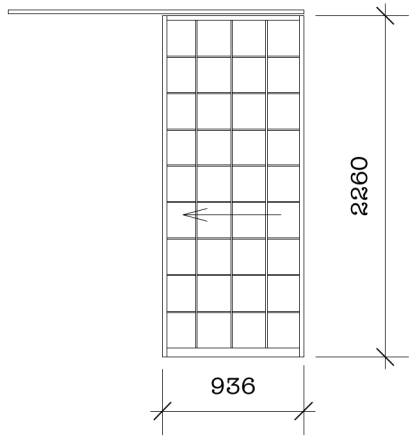

記号： WD1  
 種別： 木製片引き戸、木枠共  
 仕様： 木製コアの上硬質繊維版パネル  
 寸法： 36x 8 0"  
 仕上： AEPツヤあり  
 金物： ハンガーレール式、  
 ドアハンドル、掘込みラッチ  
 数量： 3カ所  
 材支給

記号： WD2  
 種別： 木製クロゼットドア、木枠共  
 仕様： 木製  
 寸法： 32"/2x80"  
 仕上： AEPツヤあり  
 金物： 4"丁番x3、  
 ハンガーレール式、  
 ドアノブ  
 数量： 1カ所  
 材支給

記号： WD3  
 種別： 木製 床上げ蓋  
 仕様： 木製  
 寸法： 図示  
 仕上： 杉  
 金物： 4"丁番x 、  
 取手  
 数量： 1カ所

記号： S2  
 種別： 木製片引き障子  
 仕様： 杉  
 見込： 36  
 仕上： 素地  
 金物： ハンガーレール式、  
 桑掘込み引手、床ガイド  
 数量： 1カ所