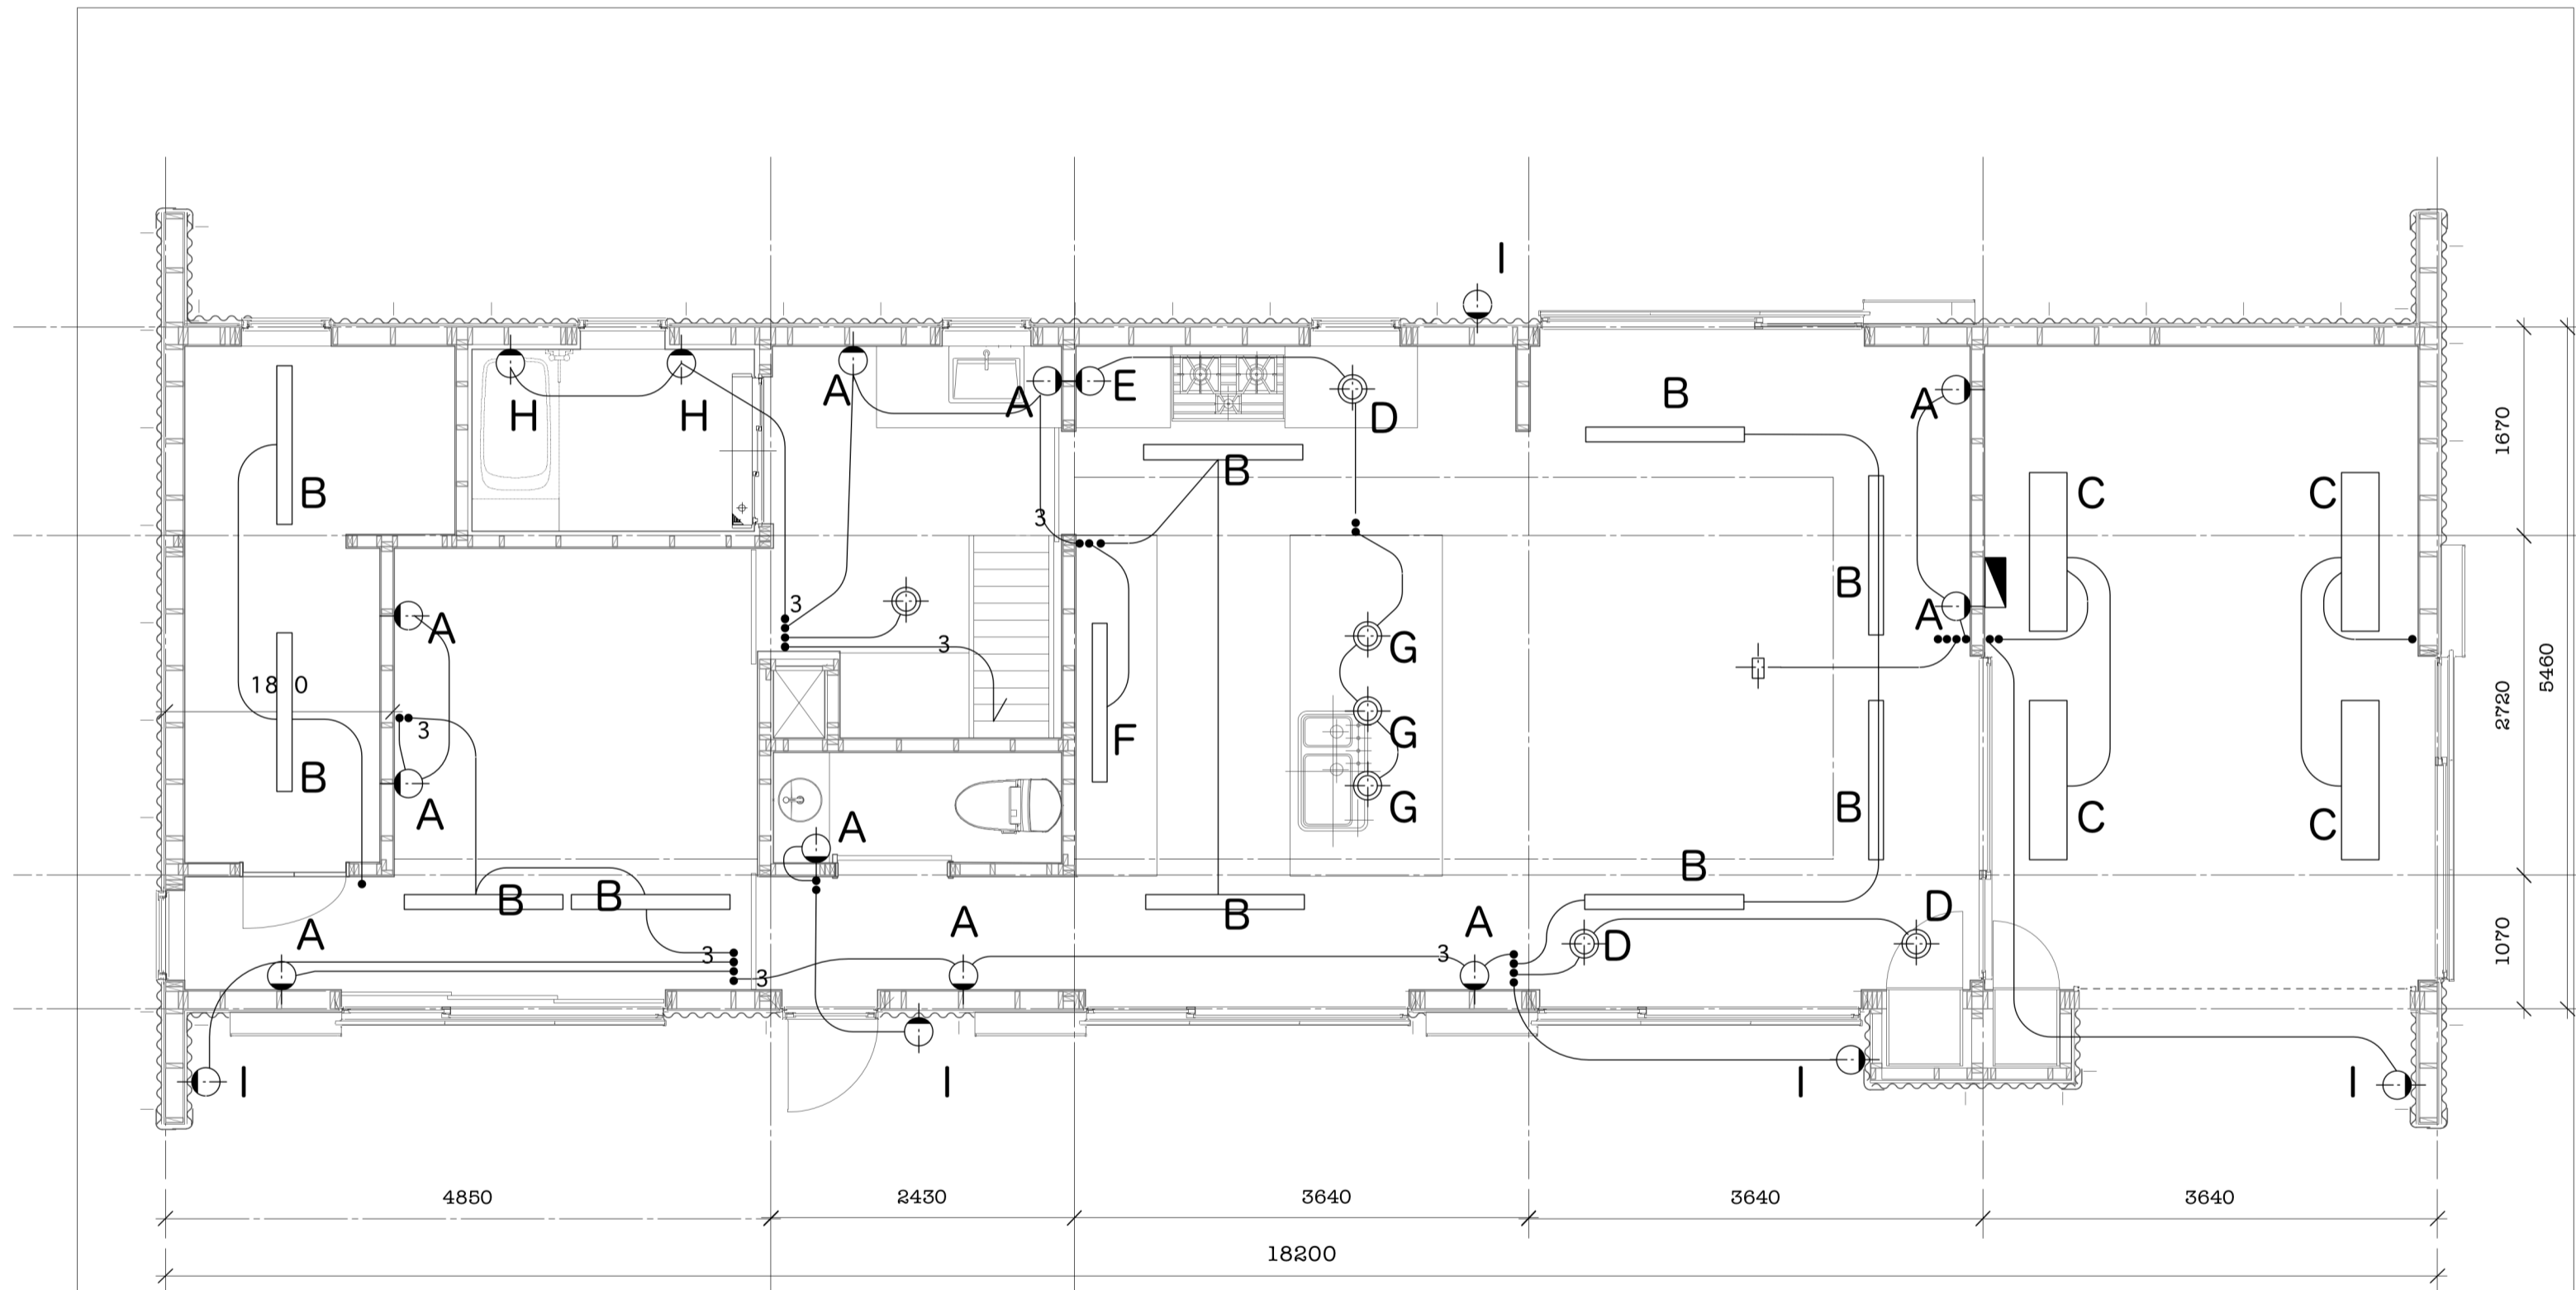

記号	品名	メーカー	型番	数量
V1	天井埋込型空調換気扇	松下	FY16ZBS3/6W	1
V2	天井埋込型空調換気扇	松下	FY18KB5A	1
V3	30cmレンジファン	松下	FY30EF5	1
V4	浴室用空調換気扇	松下	FY13UD	2
V5	トイレ用換気扇	松下	FY12PTAE8D	2
V6	産業用有圧換気扇	松下	FY30GSU3	5
SD	煙感知式火災報知器	認定品		5
AC1				
AC2				
AC3				

記号	品名	メーカー	型番	数量
A	IL100ブラケット	Seagull	4148_15	12
B	FL40直付け	松下		10
C	FHT16アクリルグローブ防虫型	松下	HLW6241ZE	4
D	IL100ダウンライト,白鉄枠	松下	NY11503	4
E	IL100ブラケット	松下		1
F	FL40棚下灯	松下		1
G	40Wシールドスポット	松下		3
H	2-IL25防水型ブラケット	ヤマギワ	B4025B	2
I	2-IL25防水型ブラケット	ヤマギワ	B4025B	5
J				