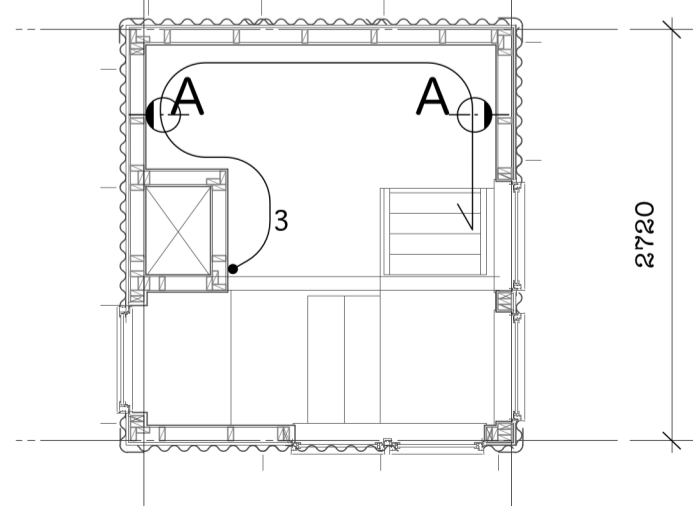

記号	品名	メーカー	型番	数量
V1	天井埋込型空調換気扇	松下	FY16ZBS3/6W	1
V2	天井埋込型空調換気扇	松下	FY18KB5A	1
V3	30cmレンジファン	松下	FY30EF5	1
V4	浴室用空調換気扇	松下	FY13UD	2
V5	トイレ用換気扇	松下	FY12PTAE8D	2
V6	産業用有圧換気扇	松下	FY30GSU3	5
SD	煙感知式火災報知器	認定品		5
AC1				
AC2				
AC3				