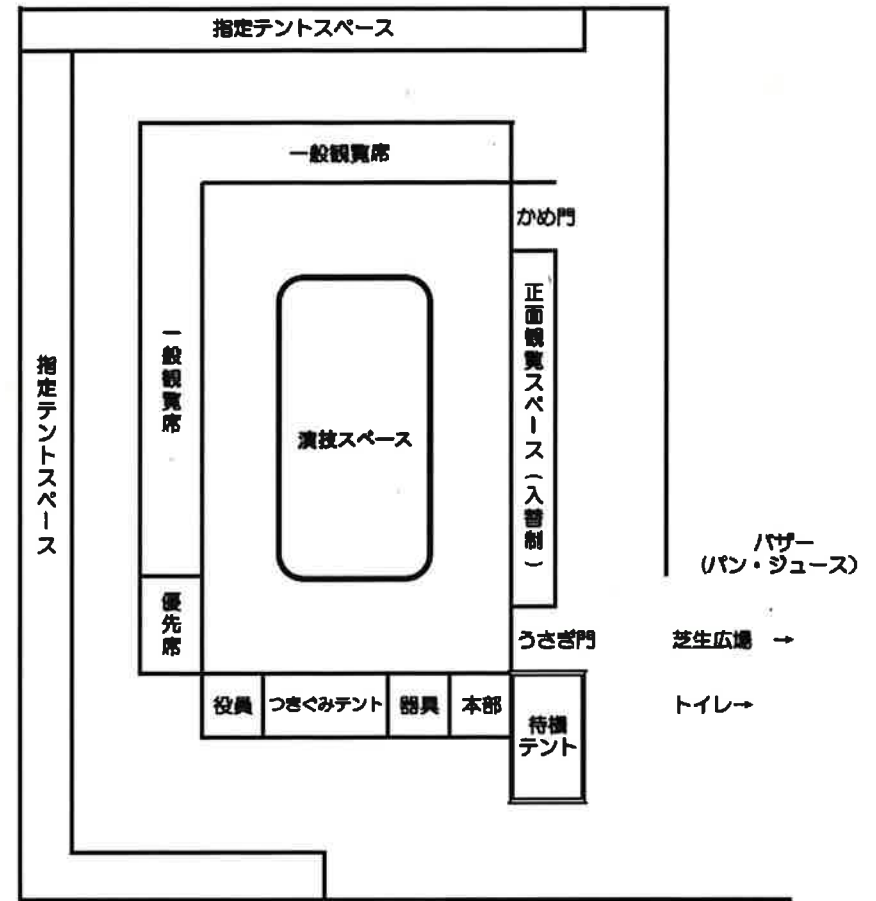

開会式

- ①開会のことば
- ②園長あいさつ
- ③父母の会あいさつ
- ④ちかいのことば
- ⑤うんどうかいのうた
- ⑥かけ声

がんばれ、がんばれ、みんな!

演技

No.	種目	クラス	No.	種目	クラス
1	はずんでげんきに 1・2・3!(体操)	つき・はな・ほし・ゆき	9	ぼくらはちいさな かいぞくだ	ほし
2	どのこもはやい	ほし	10	こてきたい 鼓笛隊とポンポン	つき はな
3	バルーン ずっと もっと	つき	11	スウェーデンリレー	小中 学生
4	がんばらっば がんばるーん	ゆき 親子	12	BRAND NEW WORLD	はな
5	ゴールをめざして	つき	13	5色リレー ^{しよく}	つき
6	シュワシュワ☆ フルーツポンチ	そら 親子	14	あそびにおいて	未入園の お友だち
7	よーいドン!	はな	15	こころ ^{はな} ^さ 心の花を咲かせよう	つき
8	みんな だいすき	あか 親子