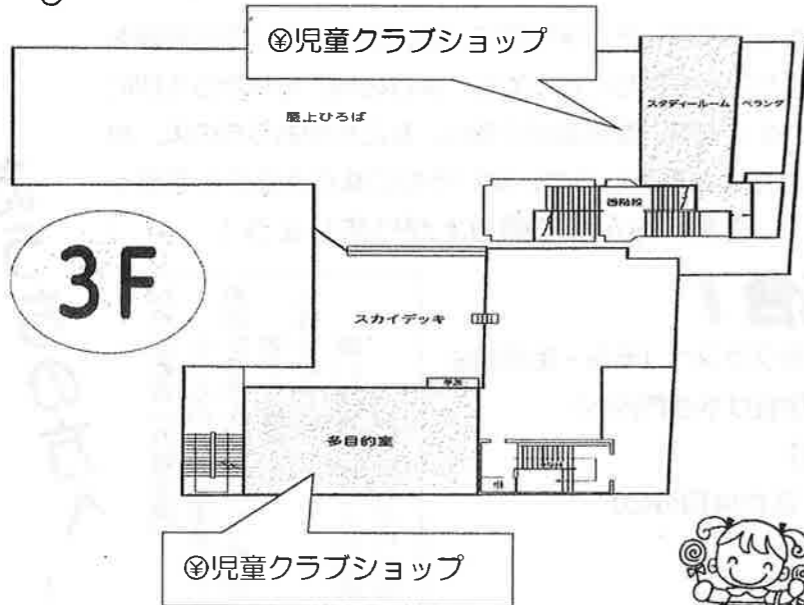

☆親子で買うのがキホンですが、つき・はな組の子は友だちと楽しくまわってもいいでしょう。

☆みたらしだんごの食べ歩きは危険です。マップの休憩コーナーで座って食べましょうね!

おうちの人が
かへ

いろいろしゃい いろいろしゃい! 10時ごろより お店やさんごっこ

& 特別バザー

おまつり
まっぴ

スタンプカード 300円・11時から現金でも

- ①くじびき 40円
- ②あめつかみどい(子どものみ)50円
- ③わくわくアドベンチャー
- ④よーよーふうせん 60円
- ⑤わたがし 50円
- ⑥フライドポテト 50円
- ⑦ゲーム ⑧ファンタジー館
- ⑨ジュース 50円