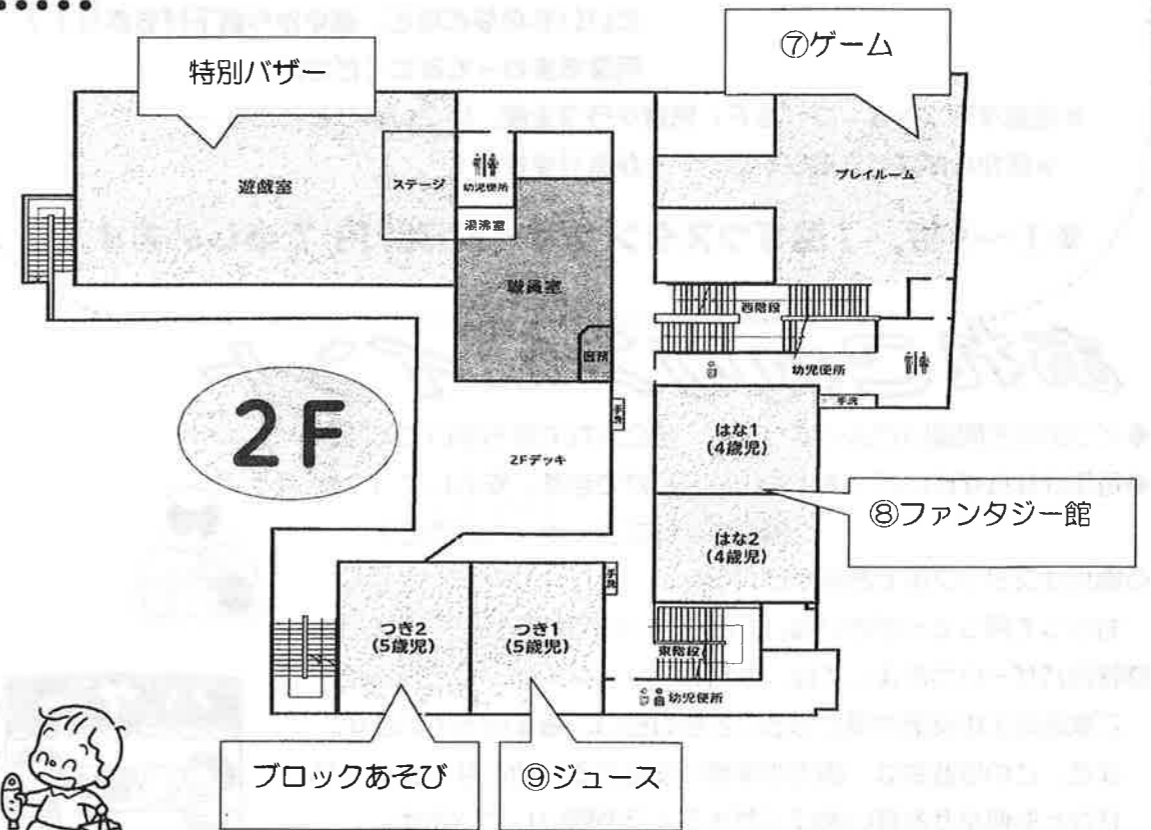

【園庭コーナー】

- ③わくわくアドベンチャー
- ④よーよーふうせん
- ★11時10分頃よりおみやげ★