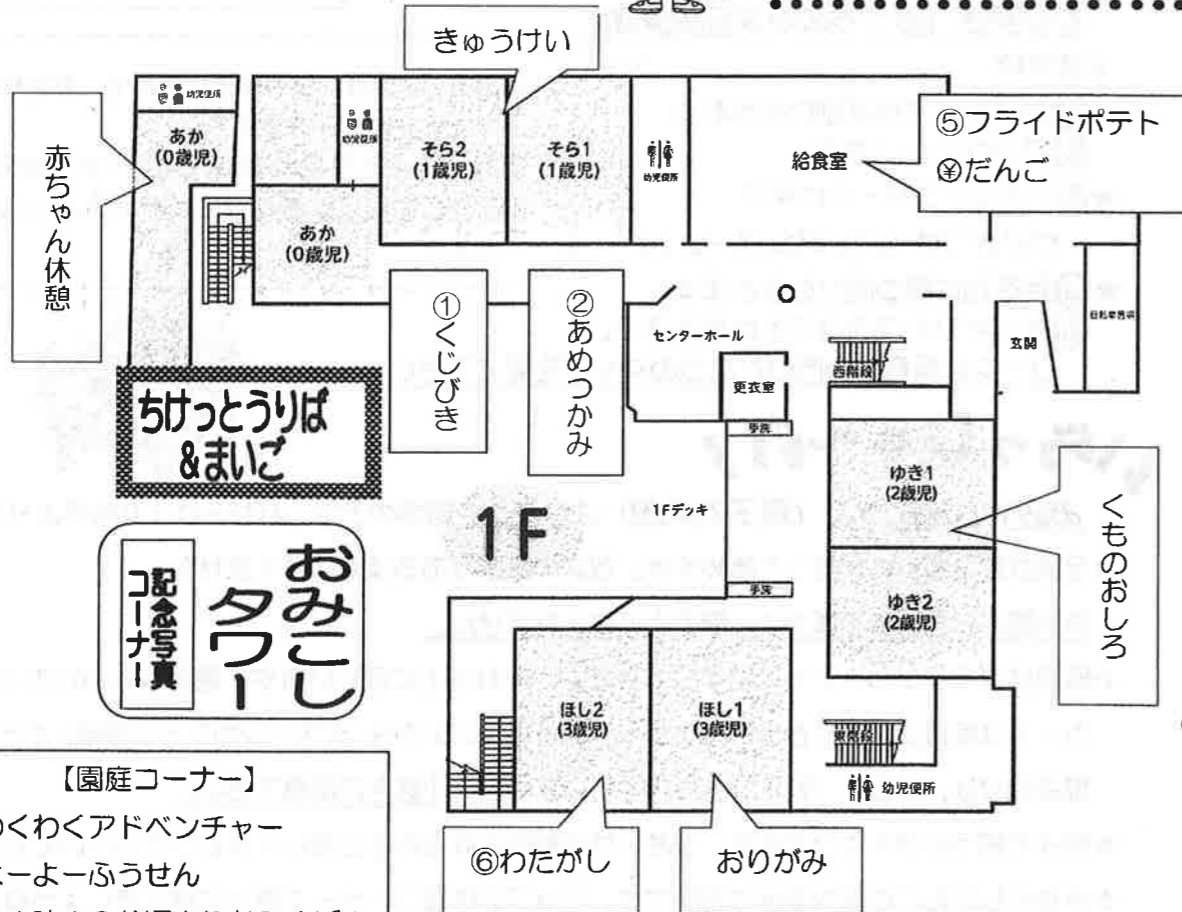

【園庭コーナー】

- ③わくわくアドベンチャー
- ④よーよーふうせん
- ★11時10分頃よりおみやげ★