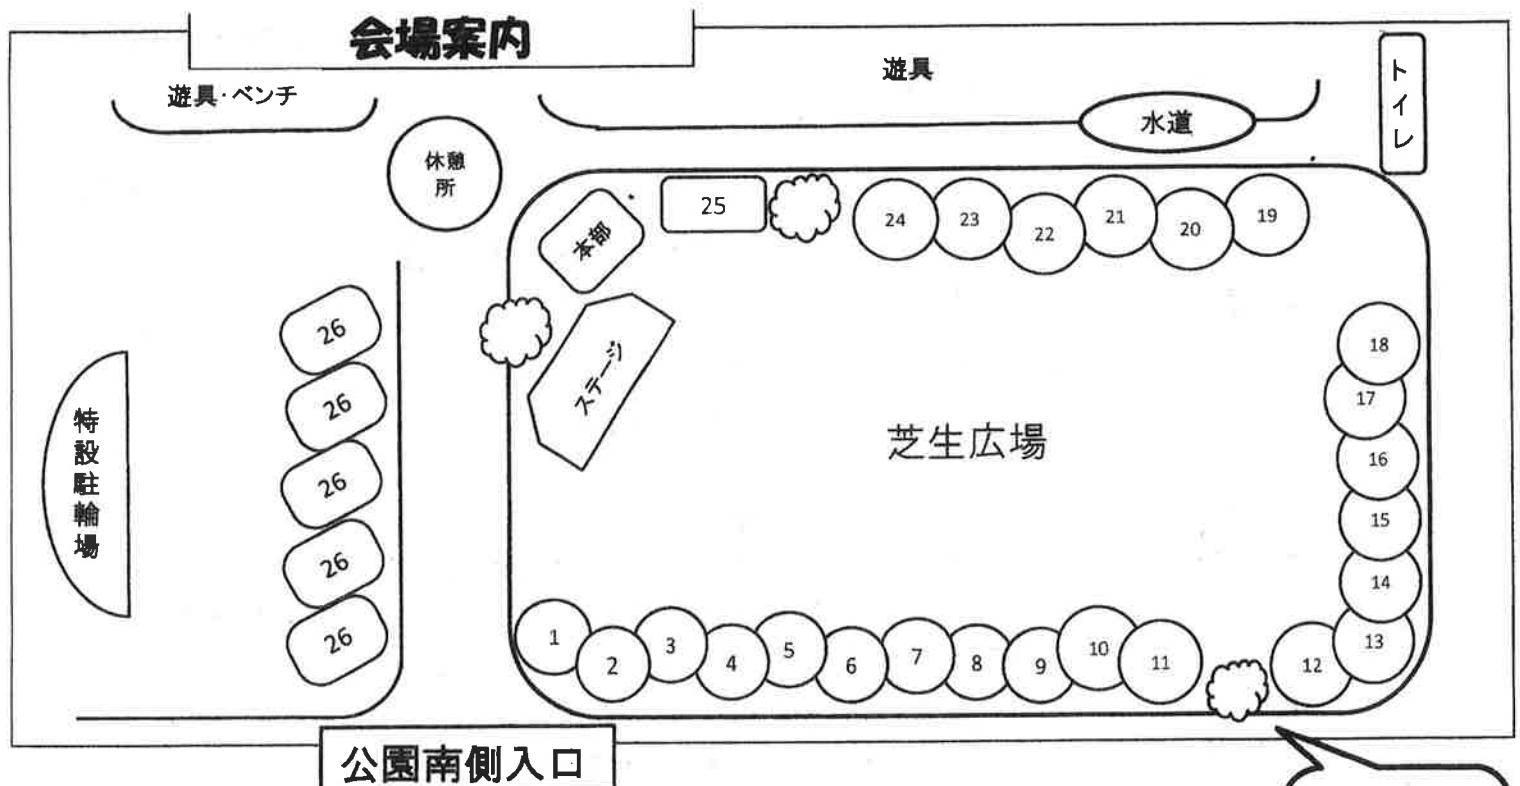

## 「むろ・しおたスマイルフェスティバル」への参加について

以前よりお伝えしております「むろ・しおたスマイルフェスティバル」へのつき・はな・ほし組さんの参加につきまして、保護者の皆様にはご理解ご協力をありがとうございます。

当日の園児参加については、下記の流れですすめていきますので、よろしくお願いいたします。

日にち	11月5日(日) 小雨決行
集合場所・時間	現地の東脇公園(宇宙公園)内 休憩所付近へ(裏面参照) 10:30にトイレを済ませて保護者の方で連れてきてください。
服 装	自由です。園のクラスカラー帽子をかぶって来てください。
演技時間	11:00(明照児童クラブ生の演技が10:30からになりました。)
終了予定	11:30 保護者の方のお迎えをお願いします。

※園児は保護者の方に現地まで送迎をお願いします。

駐輪場は公園内(裏面参照)に特設されますが車の方は「豊橋農協牟呂支店駐車場」と、園の登降園時の駐車場をご利用ください。

※当日は10:00~14:50までの間、ステージで様々なイベントがあったり、地元のお店がたくさん出店されます。どうぞ楽しんでくださいね。