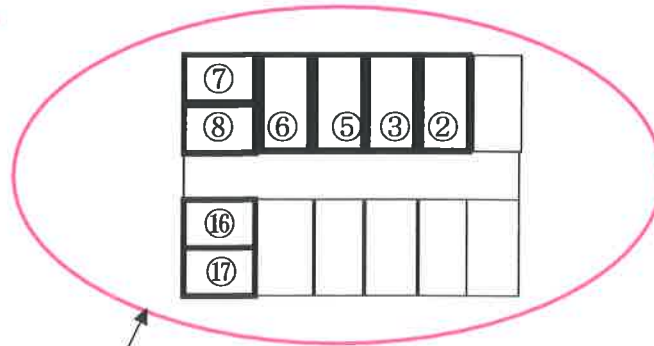

みずの保育園

駐車場 (合計 20 台)

太枠の中 8台

(車止めに園名が貼ってあります)